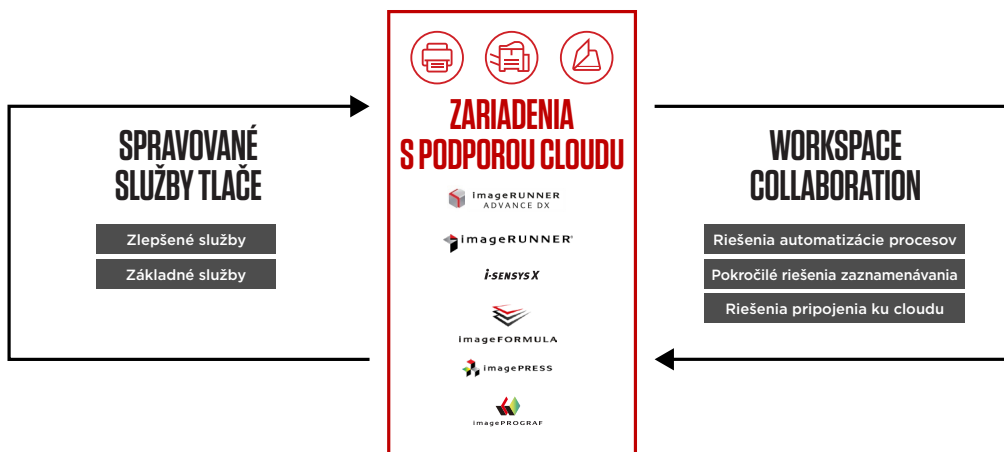

imageRUNNER 2930i

- Tlač, kopírovanie, skenovanie, odosielanie a voliteľný fax
- 7-palcová (17,8 cm) farebná dotyková obrazovka WVGA
- Rýchlosť tlače: **30 str./min** (A4)
- Rozlíšenie tlače: 1 200 x 1 200 dpi
- Automatická obojstranná tlač
- Štandard: obojstranný automatický podávač dokumentov (kapacita 50 listov)
- Rýchlosť skenovania: 35 obr./min (A4, ČB)
- Sieťové rozhranie, pripojenie Wi-Fi, USB a QR kódu
- Max. vstupná kapacita na papier: 2 300 listov

imageRUNNER 2945i

- Tlač, kopírovanie, skenovanie, odosielanie a voliteľný fax
- 7-palcová (17,8 cm) farebná dotyková obrazovka WVGA
- Rýchlosť tlače: **45 str./min** (A4)
- Rozlíšenie tlače: 1 200 x 1 200 dpi
- Automatická obojstranná tlač
- Štandard: obojstranný automatický podávač dokumentov (kapacita 100 listov)
- Rýchlosť skenovania: **70 obr./min** (A4, ČB)
- Sieťové rozhranie, pripojenie Wi-Fi, USB a QR kódu
- Max. vstupná kapacita na papier: 2 300 listov

RIEŠENIA ŠITÉ NA MIERU, KTORÉ SI HRAVO PORADIA S AKOUKOL'VEK VÝZVOU

Služby digitálnej transformácie spoločnosti Canon spájajú náš vynikajúci hardvér a softvér do jedného integrovaného technologického ekosystému navrhnutého tak, aby vám pomohol s transformáciou. Táto ponuka kombinuje riadené tlačové služby a riešenia Workspace Collaboration, vďaka čomu získate prehľad a kontrolu nad celým životným cyklom svojich dokumentov.

Canon

Canon Inc.
canon.com

Canon Europe
canon-europe.com

Slovak edition
© Canon Europa N.V., 2023