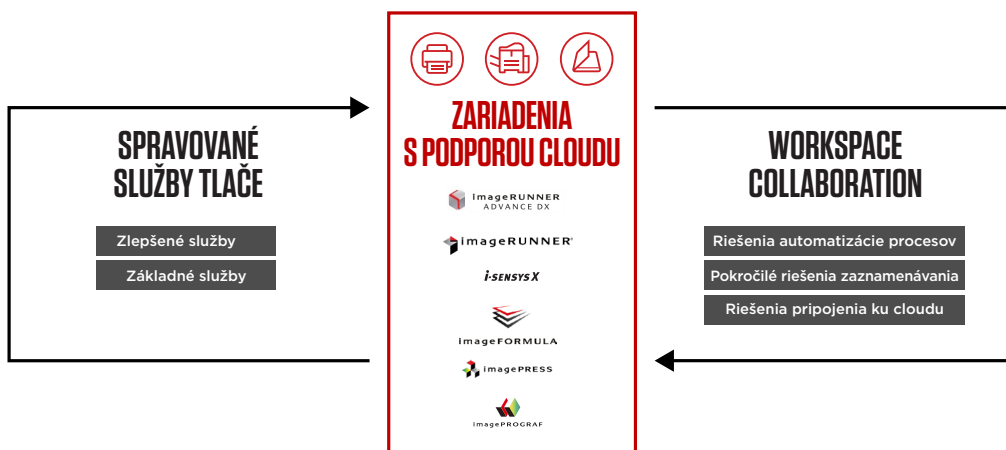

UDRŽATELNOSŤ

- ↳ Upravte nastavenia tlače zariadenia, aby ste znížili plytvanie papierom a tonerom
- ↳ Konverziou dokumentu na digitálne súbory sa minimalizuje množstvo používaného papiera
- ↳ Možnosť ekologického zošívania umožňuje ďalšie zníženie spotrebného materiálu
- ↳ Funkcie úspory energie, napríklad režim spánku, pomáhajú znížiť spotrebu energie
- ↳ Lepšia typická spotreba energie (hodnota TEC) v porovnaní s predchádzajúcimi sériami minimalizuje prevádzkové náklady

ZÁKLADNÉ INFORMÁCIE

- Tlač, kopírovanie, skenovanie a odosielanie
- 7-palcová (17,8 cm) farebná dotyková obrazovka WVGA
- Ovládanie jedným dotykom tlačidlami Časová os a Zdieľané/osobné
- Rýchlosť tlače až 26 str./min
- Podpora širokej škály typov a veľkostí médií
- Cloudové riešenie správy tlače uniFLOW Online Express*

- Automatické pomenovanie súborov, triedenie a štruktúra priečinkov vďaka funkcii Filing Assist**
- Zabezpečenie dokumentov, zariadenia a siete pomocou softvéru McAfee Protected Control, podpora protokolu TLS1.3, WPA3 a systému SIEM
- Jednoduchá údržba s automatickými aktualizáciami firmvéru
- Možnosti dokončovania zahŕňajú ekologické zošívanie, zošívania a dierovanie

*vyžaduje sa aktivácia

**dostupné s predplátnym cloudovým riešením správy tlače uniFLOW Online

RIEŠENIA ŠITÉ NA MIERU, KTORÉ SI HRAVO PORADIA S AKOUKOLVEK VÝZVOU

Služby digitálnej transformácie spoločnosti Canon spájajú náš vynikajúci hardvér a softvér do jedného integrovaného technologického ekosystému navrhnutého tak, aby vám pomohol s transformáciou. Táto ponuka kombinuje riadené tlačové služby a riešenia Workspace Collaboration, vďaka čomu získate prehľad a kontrolu nad celým životným cyklom svojich dokumentov.

Canon Inc.
canon.com

Canon Europe
Canon-europe.com

Slovak edition
© Canon Europa N.V., 2023